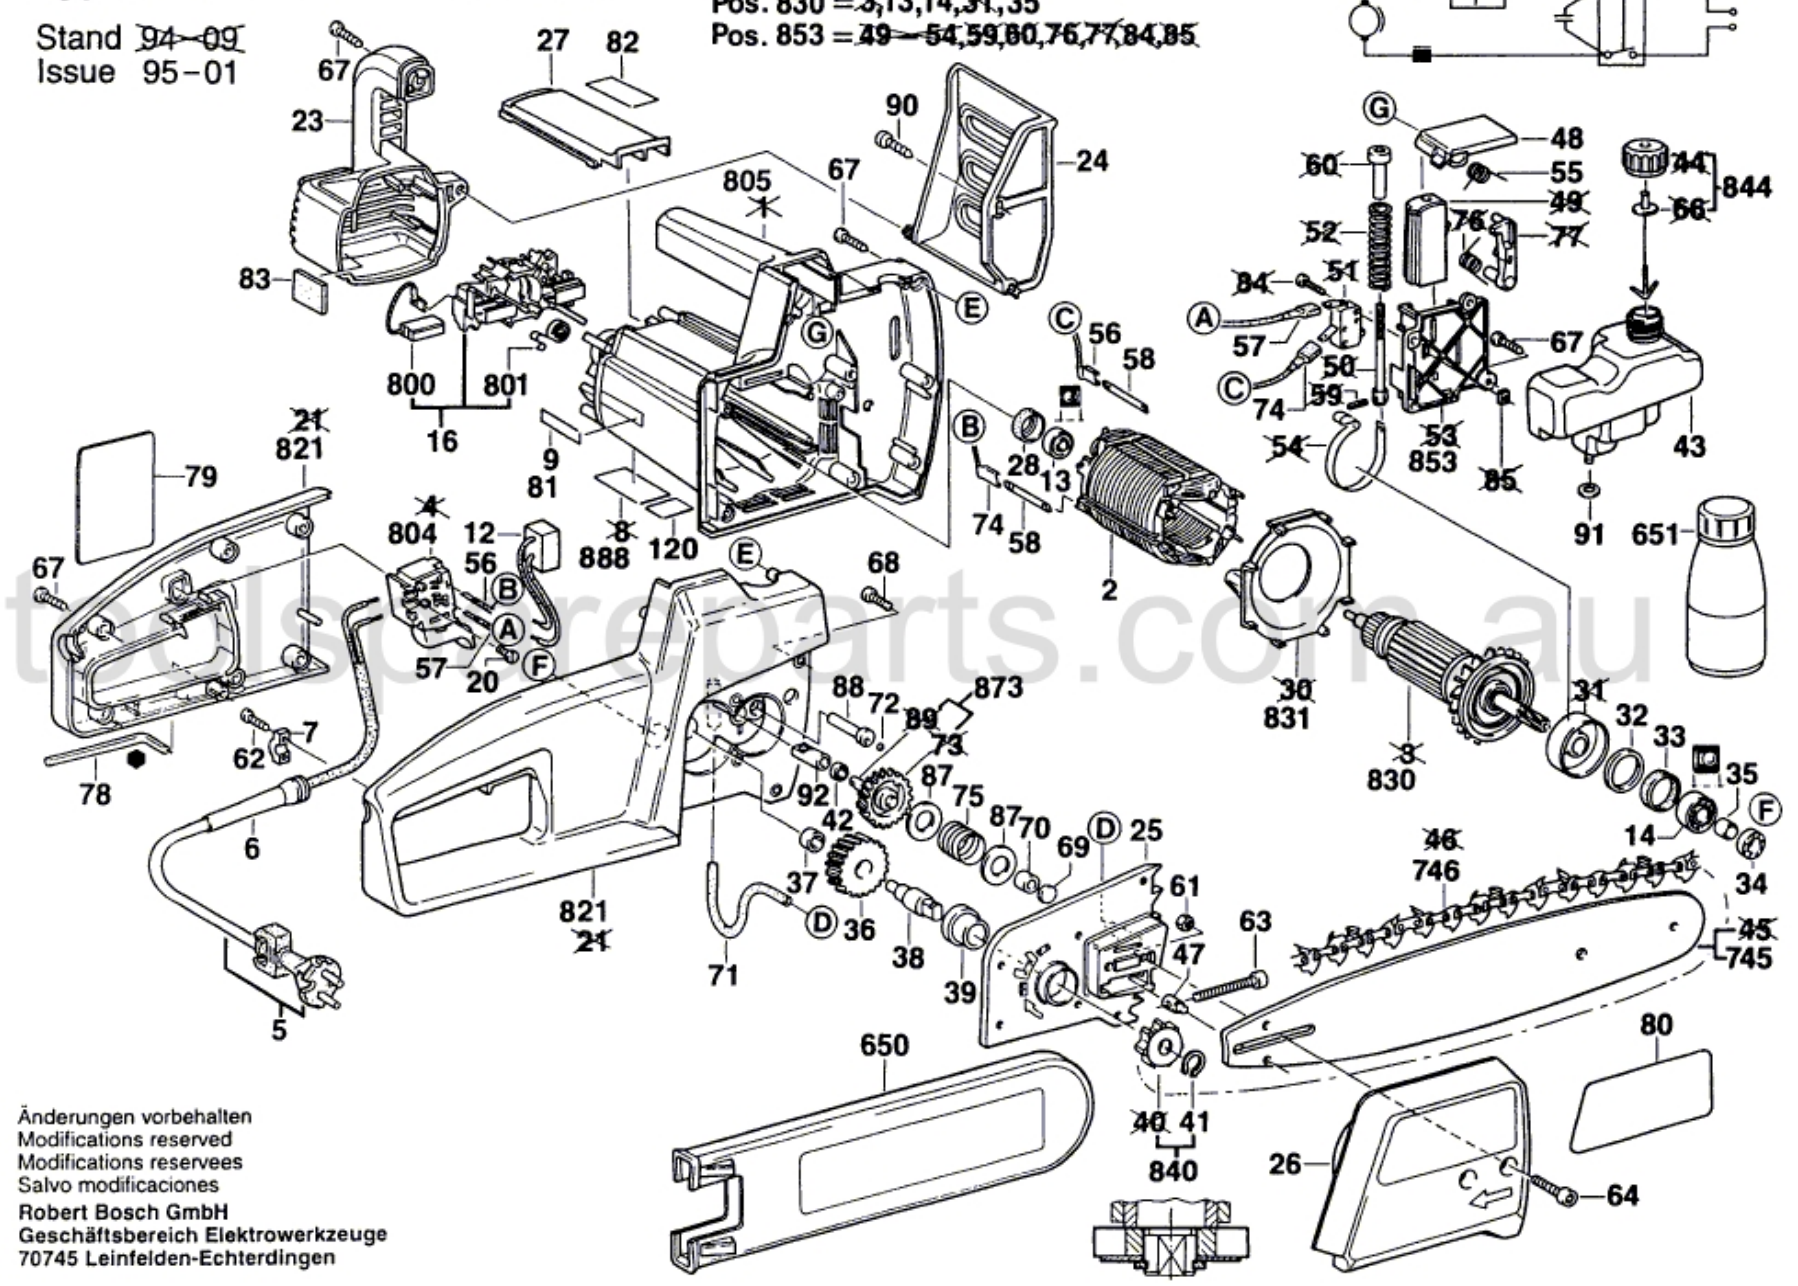

Typ 0 603 227 0 .. = PKE 30 B

Stand 94-09
Issue 95-01

Pos. 821 = ~~21~~ 32, 33, 34, 42, 72, 73, 88, 92
 Pos. 830 = ~~3~~ 13, 14, 31, 35
 Pos. 853 = ~~49~~ 54, 59, 80, 76, 77, 84, 85

Änderungen vorbehalten
 Modifications reserved
 Modifications reserves
 Salvo modificaciones
 Robert Bosch GmbH
 Geschäftsbereich Elektrowerkzeuge
 70745 Leinfelden-Echterdingen